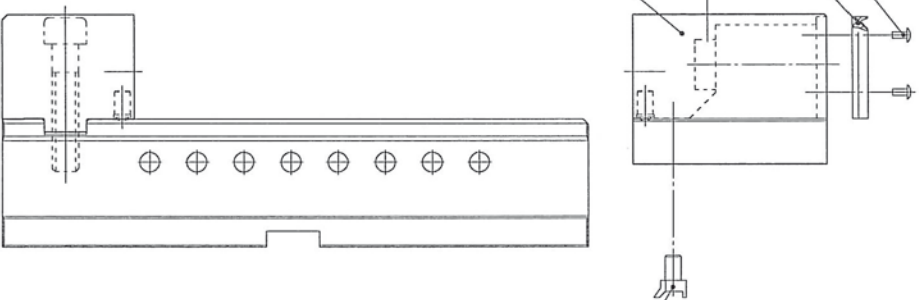

SERVICE

SERVICE

SERVICE

SERVICE

basic 160 mech. / hydro

692 220 0000 655

alternativ: Umrüstkit HYDRO

692 218 1007 042

802 250 3005 000

692 120 1006 041

801 890 0512 000

692 120 1002 000

692 120 1005 041

814 210 0100 000

692 118 1016 000

692 218 1026 000