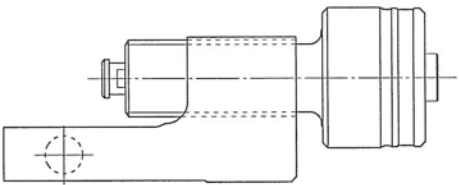

SERVICE

SERVICE

SERVICE

SERVICE

basic 160 mech. / hydro

692 220 0000 655

alternativ: Umrüstkit HYDRO

692 218 1007 042

802 250 3005 000

692 120 1006 041

801 890 0512 000

692 120 1002 000

692 120 1005 041

814 210 0100 000

692 118 1016 000

692 218 1026 000