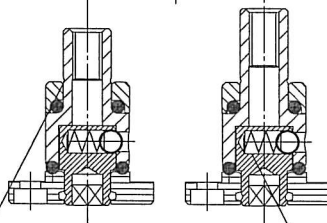

QC 1200

693 012 0000 042

Antrieb kpl. - M8 rechts

M8 drive assy , right

Entrainement complet, - M8 a droite

Meccanismo di innesto M8 destro

693 012 0000 942

Antrieb kpl. - M8 links

M8 drive assy , left

Entrainement complet, - M8 a gauche

Meccanismo di innesto M8 sinistro