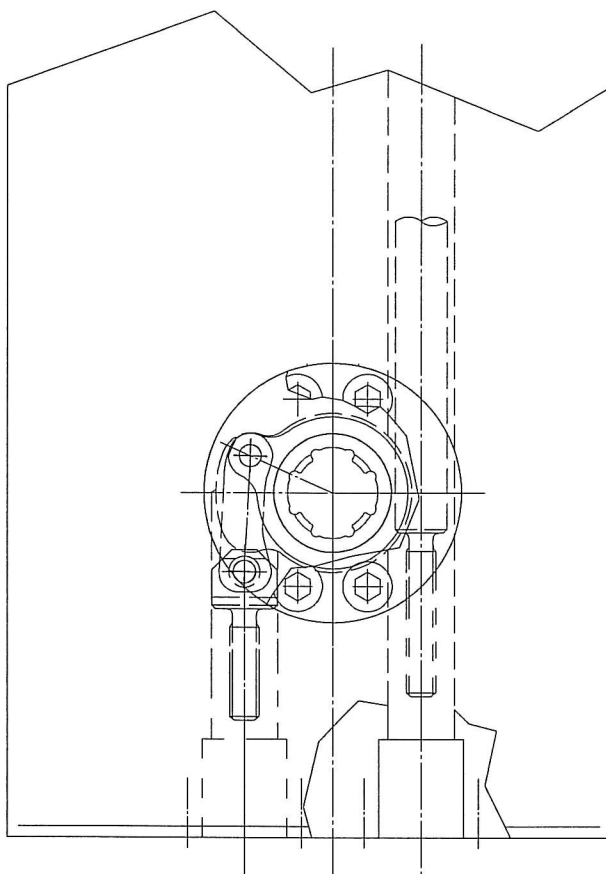

QC 1200

693 012 0000 042

Antrieb kpl. - M8 rechts

M8 drive assy , right

Entrainement complet, - M8 a droite

Meccanismo di innesto M8 destro

693 012 0000 942

Antrieb kpl. - M8 links

M8 drive assy , left

Entrainement complet, - M8 a gauche

Meccanismo di innesto M8 sinistro