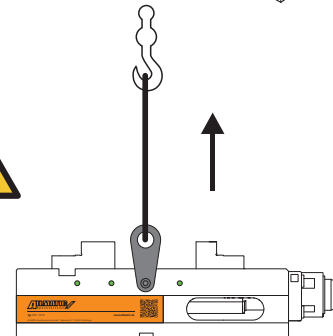

**35,0 kg**  
**77,2 lb**

Quick-Start-Guide V 1.1 NC8-125 M

0	0 kN
1	10 kN
2	20 kN
3	30 kN
4	40 kN

4	40 kN
3	30 kN
2	20 kN
1	10 kN
0	0 kN