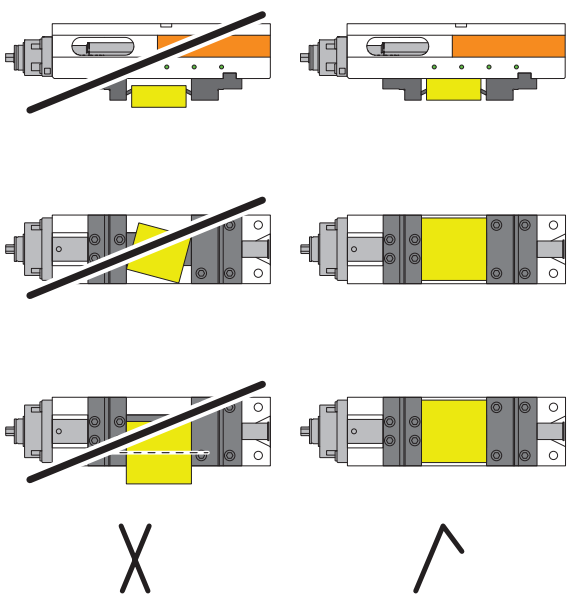

**35,0 kg**  
**77,2 lb**

Quick-Start-Guide V 1.1 NC8-125 M

0	0 kN
1	10 kN
2	20 kN
3	30 kN
4	40 kN

4	40 kN
3	30 kN
2	20 kN
1	10 kN
0	0 kN