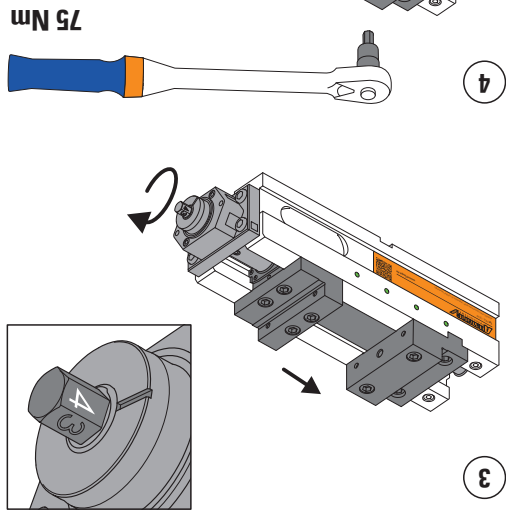

**35,0 kg**  
**77,2 lb**

Quick-Start-Guide V 1.1 NC8-125 M

0	0 kN
1	10 kN
2	20 kN
3	30 kN
4	40 kN

4	40 kN
3	30 kN
2	20 kN
1	10 kN
0	0 kN