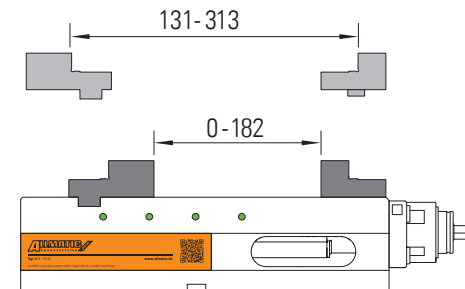

**35,0 kg**  
**77,2 lb**

Quick-Start-Guide V 1.1 NC8-125 M

0	0 kN
1	10 kN
2	20 kN
3	30 kN
4	40 kN

4	40 kN
3	30 kN
2	20 kN
1	10 kN
0	0 kN