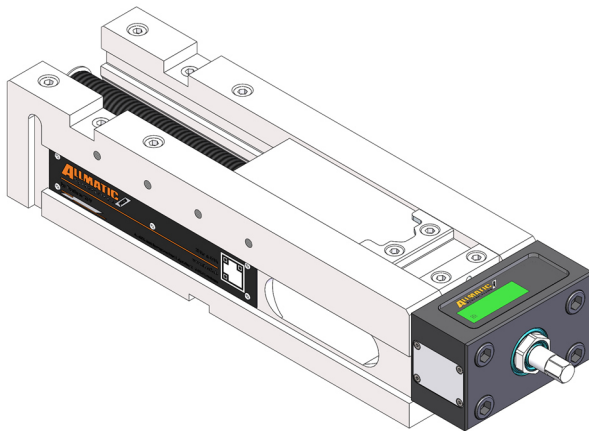

## TitanSense 125 M / L

M	L
28,0 kg	36,0 kg
61,7 lb	79,4 lb

4x

1x

①

③

②

④

## TitanSense 125 M