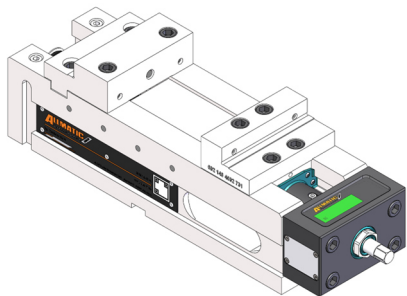

## TitanSense 125 M / L

M	L
28,0 kg	36,0 kg
61,7 lb	79,4 lb

4x

1x

①

③

②

④

## TitanSense 125 M